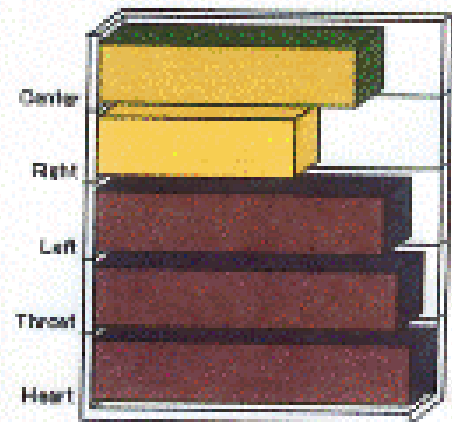

右 - 緑黄

ヘッドアウト着用時の状態

左 - オレンジ赤

ハート - 紫赤

中央 - オレンジ

喉 - 赤

Chakra

WinAura COPYRIGHT 1996-2004©

Aura Imaging

Tel: (800) 321-AURA

(有)オーラジャパン、東京、日本 Copyright 日本語翻訳 1996~2006

Tel&Fax 03-3401-2013 www.aurajapan.com e-mail:aurajapan@aol.com

TEXT BY: 有限会社 オーラジャパン、東京 日本

Copyright 日本語翻訳 1996~2006

オレンジ 中央:非常に創造的である。貴方は心癒の芸術家であり、現在貴方は心身ともに力強く感じ、エネルギーと熱意に満ち溢れ自信を持っているので、願っている全ての事が完成する。この時期は“進みなさい”という意味です。今オリジナル的なアイデアや計画があったら今始めなさい。オレンジは又創造と独立の意味である。

オレンジ | 赤 左:貴方の前途は創造的で刺激的である。オレンジは活動を示す赤と、オリジナルと独立性を意味する知性の色、黄色との混合色である。創造的で個人的な計画に、頭から飛び込んでいく人生が待ちかまえている事を覚悟して下さい。貴方は貴方の興味があるところの計画を実行し、完成していく自信と力が備わっている。

緑 | 黄色 右:世間は貴方を元気でハッピーで自信を持っていると見ている。黄色は太陽の輝き、暖かさ、知性を示し、緑は治療、自信、規律を示す。このふたつの混合色は、楽天的で、寛大、思いやりを示す。貴方は人々の中心人物になりリーダー的存在になる。

藍緑 右:人々は貴方を即座に友達及び慰めを分かち合う人として見ている。人を決して批評せず、慈悲深いので多くの人が貴方の助言を求めて集まってくる。生まれつきの治療師、カウンセラーで先生である。青は調和と伝達、寛大を示し、緑は治療と成長と献身を示す。この混合色である青緑、あるいは碧緑は、精神的に深く慈悲深い人である。できることなら、世界を救済したいと思っている。