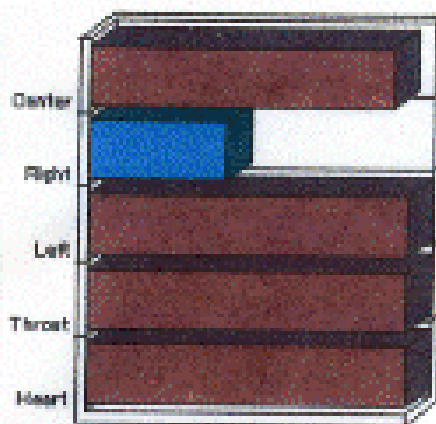

右 - 紫緑色

ハツタウト非装着時

左 - 赤外

ハート - 赤外

中央 - 赤

喉 - 赤外

Chakra

WinAuro COPYRIGHT 1996-2004©

Aura Imaging

Tel: (800) 321-AURA

(有)オーラジャパン, 東京, 日本 Copyright 日本語翻訳 1996~2006

Tel&Fax 03-3401-2013 www.aunjapan.com e-mail:aurajapan@aol.com

BALANCE

TEXT BY: 有限会社 オーラジャパン, 東京 日本

Copyright 日本語翻訳 1996~2006

赤 中央: 貴方は現在息もつけない程の忙しいスケジュールに挑戦している。する事が沢山あり貴方は山をも動かせるだけのエネルギーに溢れている。ダイナミックな指導者であり、舞台の明りに照らされた主人公でもあり、全ての人々の注目の的になっている。どうにもならない程のエネルギーに満ち溢れ、信じられない程の熱狂で周りの人々を疲れさせる。

赤外 左: この色は次の中のどちらかである。貴方は病気になるか、ストレスか、あるいは多分将来いろいろな面白い出来事に出会う。貴方は無駄な時間を費やせず、急いで全ての事を一度にってしまう傾向を持っている。注意して行動を起こす前に両側を見て下さい。さもないと全てが風に飛んでしまう。

赤 喉: 貴方は自分が一体何を考えているのか非常に話したが。この時期は熱した話し合いの時であり、強い感情を表す時でもある。貴方は自由に正直に自信を持って話している。

赤外 ハート: この色は次の中のどちらかである。貴方はストレスを感じているか、気が混乱しているか、病気か、あるいは多分情熱的で押さえ切れない程の願望に燃えているかの、どちらかである。貴方のムードは波のように高低が激しく、人生はまるでローラーコースターに乗ったように感情が変化し、劇的な場面を作る。

赤外 喉: この色は次の中のどちらかを意味している。貴方は自分の主張を言い張るか、咽が痛い、あるいは自分が何を思っているかを、非常に話したが。この時期は熱した話し合いの時期であり、強い感情を表す時でもある。貴方は自由に正直に自信を持って話している。茶色っぽい色は肉体的、感情的ストレスを意味する。